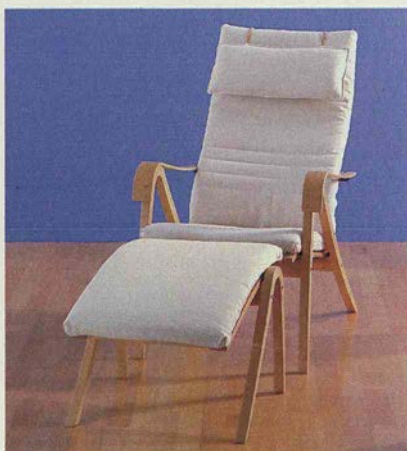

RIMBO. Formpressad bok. Klädsel Gobo i bomull, tvättbar. **Fåtölj** 62x84 cm. Sitt höjd 42 cm 1.595.- **Taburett** 53x58x43 cm 795.-

Samma pris i år!

675.-
KIMSTA fåtölj